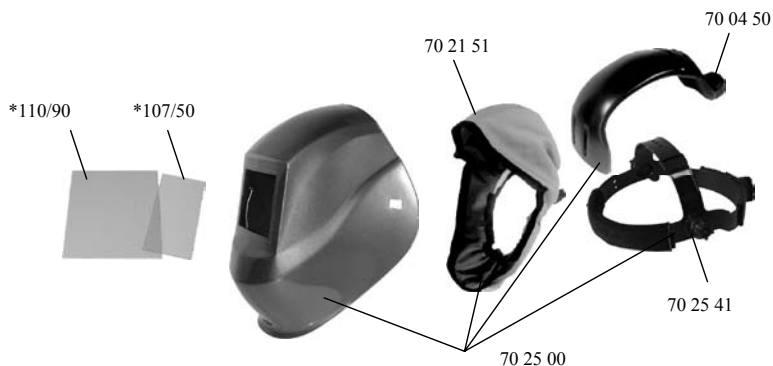

Svařovací kukla CA-25

70 25 00	Svařovací kukla CA-25 s hlav. křížem s rozvodem vzduchu, rouškou bez samostmív. kazety	3 050,-
70 25 11	Svařovací kukla CA-25 s hlav. křížem s rozvodem vzduchu, rouškou a kazetou F11	6 650,-
70 25 40	Svařovací kukla CA-25 s hlav. křížem s rozvodem vzduchu, rouškou a kazetou V9-13 DS	8 950,-
70 25 50	Svařovací kukla CA-25 s hlav. křížem s rozvodem vzduchu, rouškou a kazetou V6-13 GDS	9 450,-
*110/90	Ochranná folie vnější (baleno po 10-ti ks) – CENA ZA 1 KS !	16,-
*107/50	Ochranná folie vnitřní (baleno po 10-ti ks) – CENA ZA 1 KS !	11,-
70 21 51	Rouška těsnící - univerzální	450,-
70 04 50	Vzduchový kanál	1 360,-
16 70 01	Čelová potní páska CleanAIR	55,-
70 25 41	Hlavový kříž kukly CA-25	200,-
44 00 80	Vzduchový kanál se suchým zipem, rouškou a 2x čelovou páskou (přestavba svařovací kukly na dýchací s Clean-air)	2 150,-