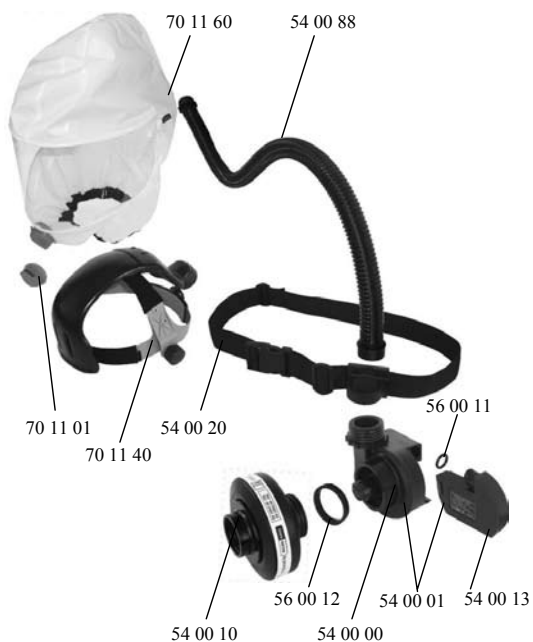

CleanAIR Medical, verze Doctor

54 11 00	CleanAIR Medical s kuklou Doctor, kompletní sada včetně baterie, filtru, hadice s držákem, nabíječkou	14 672,-
54 00 00	CleanAIR Medical bez baterie, filtru, hadice, opasku (pouze jednotka)	3 976,-
54 00 01	CleanAIR Medical s baterií, bez filtru (pouze jednotka s baterií)	8 484,-
54 00 10	Filtr PSL, přípojovací závit RD40x1/7	378,-
56 00 11	O-kroužek baterie	15,-
56 00 12	Těsnící kroužek filtru 45x39x6 mm	105,-
54 00 13	Výměnná baterie proCA Medical -Li-Ion 7,2V/2,2Ah	3200,-
54 00 20	Opasek proCA-Medical-Doctor s držákem jednotky	285,-
54 00 88	Hadice PU – pro kuklu Doctor	900,-
	70 00 37 Nabíječka pro CA Medical Li-Ion 7,2V	1 560,-
70 00 89RD	Indikátor průtoku „RD40x1/7”	140,-
	70 11 00 Kukla Doctor	3 318,-
70 11 01	Výdechový ventil	336,-
70 11 40	Hlavový kříž s rozvodem vzduchu-připojení RD40x1/7”	1 445,-
70 11 60	CA Doctor-náhradní kukla se štítem, (bez hlav. kříže a kanálu)	1 900,-