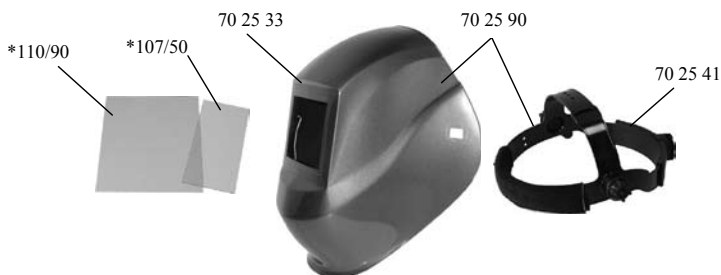

Svařovací kukla CA-25

70 25 90	Svařovací maska CA-25 s hlavovým křížem ,bez samostmívací kazety	900,-
70 25 33	Skelet kukly CA-25 bez hlavového kříže	700,-
40 25 11	Svařovací kukla CA-25 s hlavovým křížem a kazetou F11	4 500,-
40 25 40	Svařovací kukla CA-25 s hlavovým křížem a kazetou V9-13DS – ADC!	6 800,-
40 25 50	Svařovací kukla CA-25 s hlavovým křížem a kazetou V6-13 GDS – ADC!	7 300,-
	40 50 11 Samostmívací kazeta F11, stupeň tmavosti 11, průzor 46,5x95mm	3 600,-
	40 50 40 Samostmívací kazeta V9-13 DS ,stupeň tmavosti 9-13, průzor 46,5x95mm – model ADC	5 900,-
	40 50 50 Samostmívací kazeta V6-13 GDS, stupeň tmavosti 6-13, průzor 46,5x95mm – model ADC	6 400,-