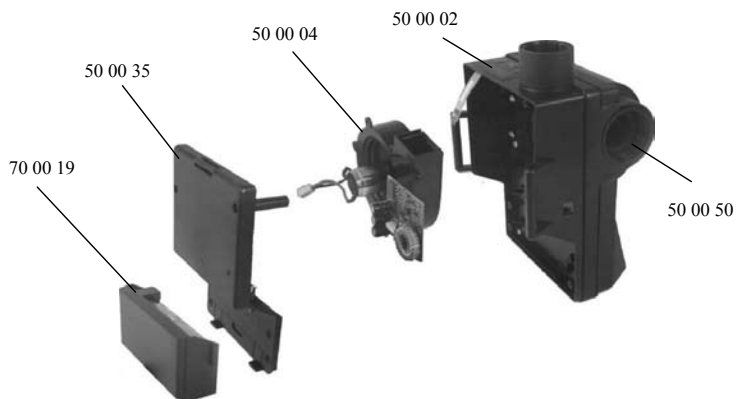

Náhradní díly CleanAIR Chemical Dual Flow

50 00 04	Ventilátor s motorkem pro CA Chemical s elektronikou Dual Flow	3 950,-
50 00 02	Klávesnice pro CA Chemical Dual Flow	320,-
70 00 19	Výměnná baterie NiMH 6V/4,5 Ah	2 950,-
50 00 50	Těsnící koružek pro CA Chemical	30,-
50 00 35	Zadní víko pro CA Chemical-pro jednotku s výměnnou baterií	150,-