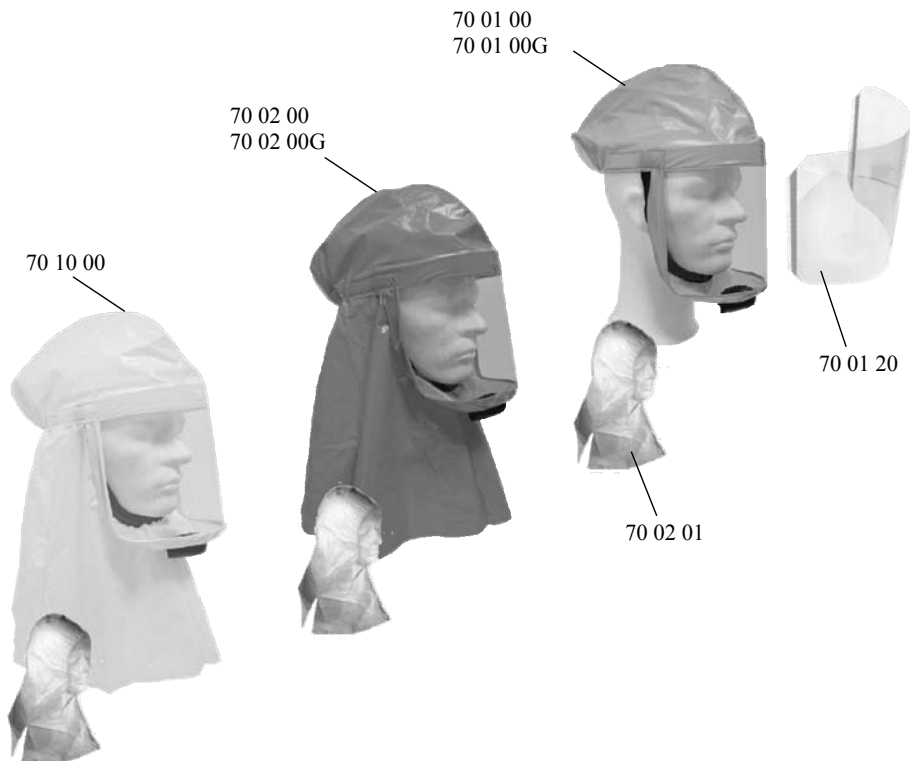

Lehké a univerzální kukly CA-1, CA-2 a CA-10

70 01 00	Lehká kukla CA-1 oranžová – s výdechovým ventilem	830,-
70 01 00G	Lehká kukla CA-1 šedá – s výdechovým ventilem	830,-
70 02 00	Univerzální kukla CA-2 oranžová – s výdechovým ventilem	1050,-
70 02 00G	Univerzální kukla CA-2 šedá – s výdechovým ventilem	1050,-
70 10 00	Univerzální kukla CA-10 (třída 3) bílá – s výdechovým ventilem	1 520,-
70 01 20	Ochranná folie samolepící CA-1,2,4 a 10 (baleno po 10-ti ks) – CENA ZA 1 KS !	39,-
70 02 01	Tyvek ochranná čepice	85,-