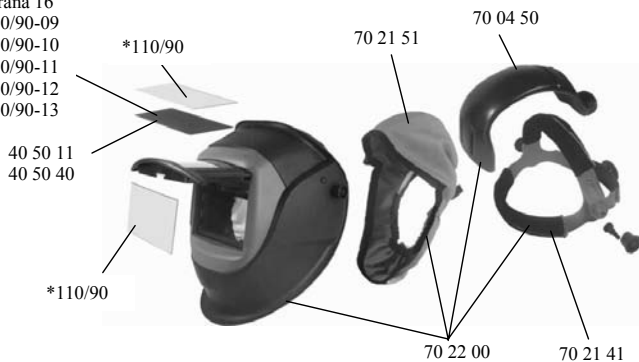

Strana 16

110/90-09

110/90-10

110/90-11

110/90-12

110/90-13

70 22 90	Svařovací kukla CA-22 s hlavovým křížem bez kazety	1 990,-
40 22 11	Svařovací kukla CA-22 s hlavovým křížem a samostmívací kazetou F11	5 590,-
40 22 40	Svařovací kukla CA-22 s hlavovým křížem a samostmívací kazetou V9-13 DS – ADC!	7 890,-
	40 50 11 Samostmívací kazeta F11, stupeň tmavosti 11, průzor 46,5x95mm	3 600,-
	40 50 40 Samostmívací kazeta V9-13 DS, stupeň tmavosti 9-13, průzor 46,5x95mm – model ADC	5 900,-