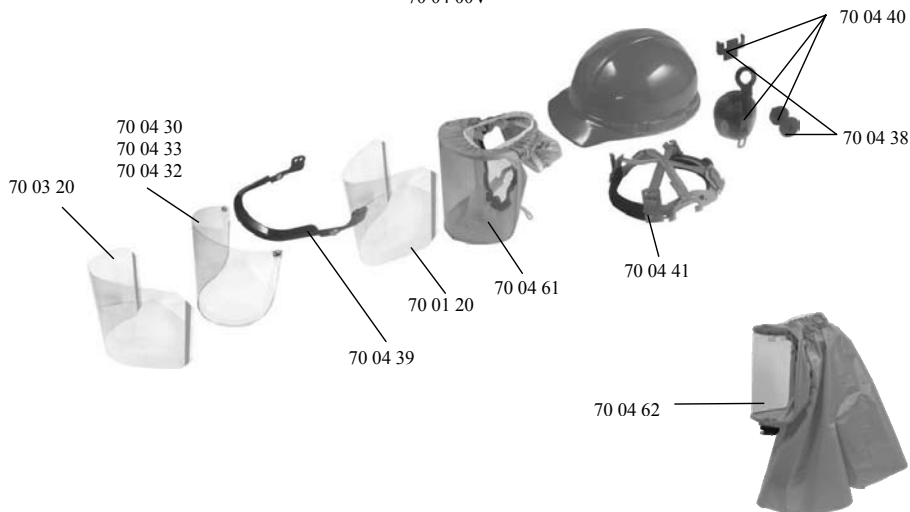

Ochranná přilba CA-4

70 04 01	Ochranná přilba CA-4 kompletní (oranžová rouška) - s výdechovým ventilem	2 990,-
70 04 01G	Ochranná přilba CA-4 kompletní (šedá rouška) - s výdechovým ventilem	2 990,-
70 04 00V	Ochranná přilba CA-4 kompletní s prodlouženou kápí - s výdechovým ventilem	5 900,-
70 04 03	Ochranná přilba CA-4 s chrániči sluchu a výklopným polykarb. brusným štítem - s výdechovým ventilem	4 900,-
70 01 20	Ochranná folie samolepící CA-1,2,4 a 10 (baleno po 10-ti ks) – CENA ZA 1 KS !	39,-
70 02 01	Tyvek ochranná čepice	85,-
70 04 61	Rouška CA-4 včetně štítu (oranžová) - s výdechovým ventilem	1 200,-
70 04 61G	Rouška CA-4 včetně štítu (šedá) - s výdechovým ventilem	1 200,-
70 04 62	Rouška CA-4 včetně štítu s prodlouženou kápí - s výdechovým ventilem	1 900,-
70 04 38	Šroubení držáku štítu	300,-
70 04 39	Držák přídatného štítu	390,-
70 04 40	Chrániče sluchu včetně šroubení	990,-
70 04 41	Hlavový kříž CA-4	450,-
70 04 30	Přídavný štít brusné masky CA-4, polykarbonátový – bez suchého zipu	650,-
70 04 33	Přídavný štít brusné masky CA-4, acetátový – bez suchého zipu	870,-
70 04 32	Přídavný štít brusné masky CA-4, acetátový, tmavost 5, zelený – bez suchého zipu	1 250,-

70 04 01

70 04 00V

70 04 03

Svařovací kukla CA-22

70 22 00	Svařovací kukla CA-22 s hlav. křížem s rozvodem vzduchu, rouškou bez samostmív. kazety	4 130,-
70 22 11	Svařovací kukla CA-22 s hlav. křížem s rozvodem vzduchu, rouškou a kazetou F11	7 730,-
70 22 40	Svařovací kukla CA-22 s hlav. křížem s rozv. vzduchu, rouškou a kazetou V9-13DS – ADC!	10 030,-
*110/90	Folie ochranná (vnější, vnitřní) 110x90mm (baleno po 10-ti ks) – CENA ZA 1 KS !	16,-
70 21 51	Rouška těsnící - univerzální	450,-
44 00 80	Vzduchový kanál se suchým zipem, rouškou a 2x čelovou páskou (přestavba svařovací masky na dýchací s Clean-air)	2 150,-
70 21 41	Hlavový kříž masky CA-21,22 s čelovou páskou bez rozvodu vzduchu	590,-
70 04 50	Vzduchový kanál	1 360,-
16 70 01	Čelová potní páska	55,-