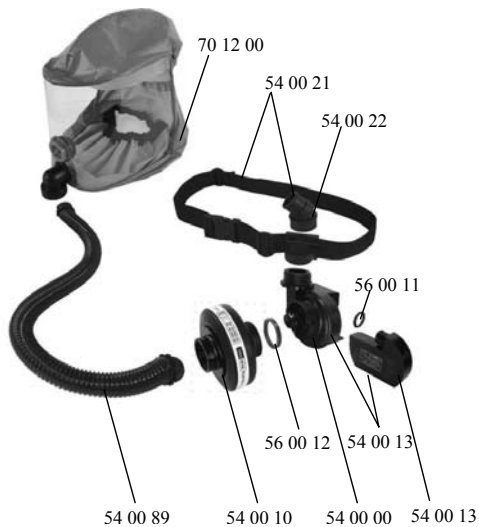

CleanAIR Medical, verze Pacient

54 12 00	CleanAIR Medical s kuklou Pacient, kompletní sada včetně baterie, filtru, hadice s držákem, nabíječkou	13 062,-	
54 00 00	CleanAIR Medical bez baterie, filtru, hadice, opasku (pouze jednotka)	3 976,-	
54 00 03	CleanAIR Medical s baterií, bez filtru (pouze jednotka s baterií)	11 438,-	
54 00 10	Filter PSL, přípojovací závit RD40x1/7	378,-	
54 00 13	Výměnná baterie proCA Medical -Li-Ion 7,2V/2,2Ah	3 200,-	
54 00 21	Opasek pro CA-Medical-Pacient s držákem jednotky	12,50	
54 00 22	Připoj hadice-RD40x1/7"	224,-	
54 00 89	Hadice PU – pro kukly Pacient	900,-	
56 00 11	O-kroužek baterie	15,-	
56 00 12	Těsnící kroužek filtru 45x39x6 mm	105,-	
	70 00 37	Výměnná baterie proCA Medical -Li-Ion 7,2V/2,2Ah	1 560,-
	70 11 01	Výdechový ventil	336,-
	70 12 00	Kukla Pacient	1 624,-