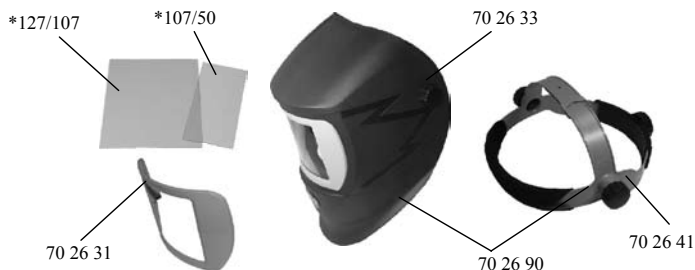

Svařovací kukla CA-26

70 26 00	Svařovací kukla CA-26 s hlav. křížem s rozvodem vzduchu, rouškou bez samostmív. kazety	3 050,-
70 26 11	Svařovací kukla CA-26 s hlav. křížem s rozvodem vzduchu, rouškou a kazetou F11	6 650,-
70 26 40	Svařovací kukla CA-26 s hlav. křížem s rozvodem vzduchu, rouškou a kazetou V9-13 DS	8 950,-
70 26 50	Svařovací kukla CA-26 s hlav. křížem s rozvodem vzduchu, rouškou a kazetou V6-13 GDS	9 450,-
70 26 31	Upínací rámeček	150,-
*127/107	Ochranná folie vnější, 127x107mm polykarbon. (baleno po 10-ti ks) – CENA ZA 1 KS !	20,-
*107/50	Ochranná folie vnitřní, 107x51mm polykarbonátová (baleno po 10-ti ks) – CENA ZA 1KS!	11,-
70 21 51	Rouška těsnící - univerzální	450,-
70 04 50	Vzduchový kanál	1 360,-
16 70 01	Čelová potní páska	55,-
70 26 41	Hlavový kříž masky CA-26 s čelovou páskou, bez rozvodu vzduchu	200,-
44 00 80	Vzduchový kanál se suchým zipem, rouškou a 2x čelovou páskou (přestavba svařovací masky na dýchací s Clean-air)	2 150,-

Svařovací kukla CA-26

70 26 90	Svařovací maska CA-26 s hlavovým křížem ,bez samostmívací kazety	900,-
70 26 33	Skelet kukly CA-26 bez hlavového kříže	700,-
40 26 11	Svařovací kukla CA-26 s hlavovým křížem a kazetou F11	4 500,-
40 26 40	Svařovací kukla CA-26 s hlavovým křížem a kazetou V9-13 DS – ADC!	6 800,-
40 26 50	Svařovací kukla CA-26 s hlavovým křížem a kazetou V6-13 GDS – ADC!	7 300,-
	40 50 11 Samostmívací kazeta F11, stupeň tmavosti 11, průzor 46,5x95mm	3 600,-
	40 50 40 Samostmívací kazeta V9-13 DS ,stupeň tmavosti 9-13, průzor 46,5x95mm – model ADC	5 900,-
	40 50 50 Samostmívací kazeta V6-13 GDS, stupeň tmavosti 6-13, průzor 46,5x95mm – model ADC	6 400,-