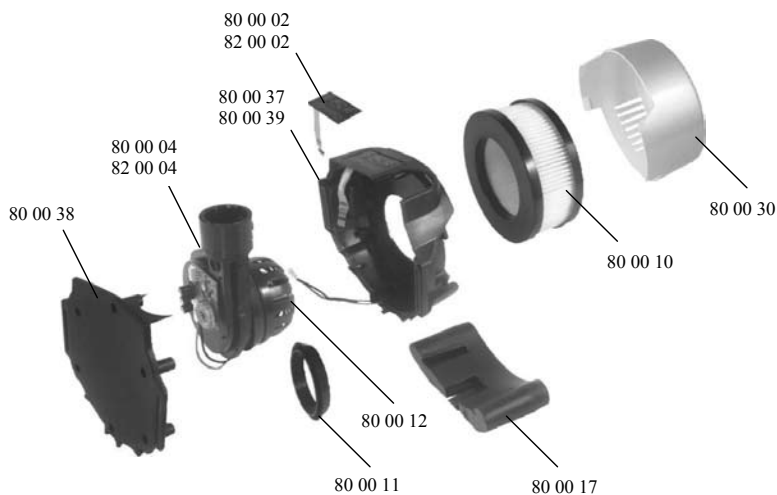

Náhradní díly pro CleanAIR Basic 2000

80 00 10	Filtr P3 pro CleanAIR BASIC 2000	349,-
80 00 30	Víko filtru pro CleanAIR BASIC 2000	190,-
80 00 17	Výměnná baterie NiMH 4,8V/4,5Ah pro CABASIC 2000	2 550,-
80 00 11	Těsnící kroužek pro filtr 800010	55,-
80 00 37	Střední díl jednotky pro CA BASIC 2000 DF s vypínačem a klávesnicí	555,-
80 00 39	Střední díl jednotky pro CA BASIC 2000 FC s vypínačem a klávesnicí	810,-
80 00 38	Zadní díl jednotky pro CLEAN-AIR BASIC 2000	120,-
80 00 04	Ventilátor s motorkem pro CAB2000 s elektronikou Dual Flow	3 950,-
82 00 04	Ventilátor s motorkem pro CAB2000 s elektronikou Flow Control	4 950,-
80 00 02	Klávesnice pro CAB Dual Flow	320,-
82 00 02	Klávesnice pro CAB Flow Control	390,-
80 00 12	Kryt motoru	190,-
	80 00 15 Předfiltr pro CleanAIR BASIC 2000 (baleno po 10-ti ks) – CENA ZA 1 KS !	29,-
	80 00 20 Pachová vložka pro CleanAIR BASIC 2000 (baleno po 10-ti ks) – CENA ZA 1 KS !	39,-