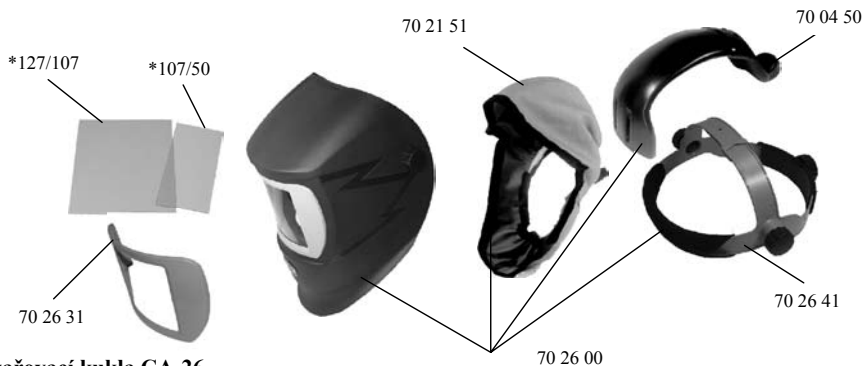

Svařovací kukla CA-26

70 26 00	Svařovací kukla CA-26 s hlav. křížem s rozvodem vzduchu, rouškou bez samostmív. kazety	3 050,-
70 26 11	Svařovací kukla CA-26 s hlav. křížem s rozvodem vzduchu, rouškou a kazetou F11	6 650,-
70 26 40	Svařovací kukla CA-26 s hlav. křížem s rozvodem vzduchu, rouškou a kazetou V9-13 DS	8 950,-
70 26 50	Svařovací kukla CA-26 s hlav. křížem s rozvodem vzduchu, rouškou a kazetou V6-13 GDS	9 450,-
70 26 31	Upínací rámeček	150,-
*127/107	Ochranná folie vnější, 127x107mm polykarbon. (baleno po 10-ti ks) – CENA ZA 1 KS !	20,-
*107/50	Ochranná folie vnitřní, 107x51mm polykarbonátová (baleno po 10-ti ks) – CENA ZA 1KS!	11,-
70 21 51	Rouška těsnící - univerzální	450,-
70 04 50	Vzduchový kanál	1 360,-
16 70 01	Čelová potní páska	55,-
70 26 41	Hlavový kříž masky CA-26 s čelovou páskou, bez rozvodu vzduchu	200,-
44 00 80	Vzduchový kanál se suchým zipem, rouškou a 2x čelovou páskou (přestavba svařovací masky na dýchací s Clean-air)	2 150,-

Svařovací kukla CA-26

70 26 90	Svařovací maska CA-26 s hlavovým křížem ,bez samostmívací kazety	900,-
70 26 33	Skelet kukly CA-26 bez hlavového kříže	700,-
40 26 11	Svařovací kukla CA-26 s hlavovým křížem a kazetou F11	4 500,-
40 26 40	Svařovací kukla CA-26 s hlavovým křížem a kazetou V9-13 DS – ADC!	6 800,-
40 26 50	Svařovací kukla CA-26 s hlavovým křížem a kazetou V6-13 GDS – ADC!	7 300,-
	40 50 11 Samostmívací kazeta F11, stupeň tmavosti 11, průzor 46,5x95mm	3 600,-
	40 50 40 Samostmívací kazeta V9-13 DS ,stupeň tmavosti 9-13, průzor 46,5x95mm – model ADC	5 900,-
	40 50 50 Samostmívací kazeta V6-13 GDS, stupeň tmavosti 6-13, průzor 46,5x95mm – model ADC	6 400,-