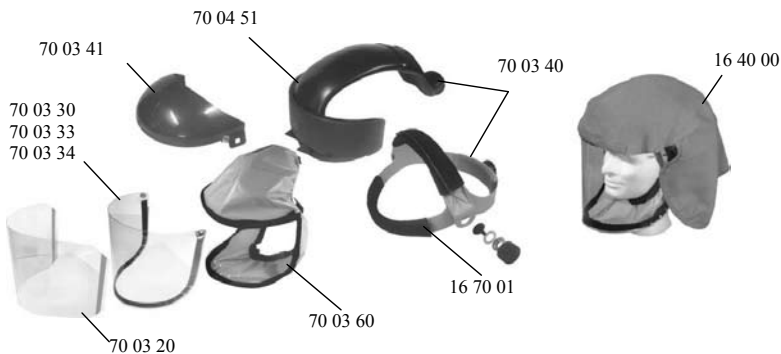

Brusný štít CA-3

70 03 00	Brusný štít CA-3 kompletní s polykarb. štítem (oranžová rouška) - s výdech. ventilem	2 990,-
70 03 00G	Brusný štít CA-3 kompletní s polykarb. štítem (šedá rouška) - s výdech. ventilem	2 990,-
70 03 01	Brusný štít CA-3 kompletní s acetát. štítem (oranžová rouška) - s výdech. ventilem	3 161,-
70 03 01G	Brusný štít CA-3 kompletní s acetát. štítem (šedá rouška) - s výdech. ventilem	3 161,-
70 03 20	Folie ochranná CA-3 (baleno po 10-ti ks) – CENA ZA 1 KS !	49,-
70 02 01	Tyvek ochranná čepice	85,-
70 03 30	Štít CA-3 se suchým zipem, polykarbonátový	700,-
70 03 33	Štít CA-3 se suchým zipem, acetátový	920,-
70 03 34	Štít CA-3 se suchým zipem, acetátový tmavost 5, zelený	1 300,-
70 03 40	Hlavový kříž s rozvodem vzduchu	1 950,-
70 03 41	Ochrana čela masky CA-3	690,-
70 03 61	Rouška (oranžová) - s výdech. ventilem	450,-
70 03 61G	Rouška (šedá) - s výdech. ventilem	450,-
70 04 51	Vzduchový kanál s čelním dílem	1 500,-
16 40 00	Ochrana hlavy	350,-
16 70 01	Čelová páska Clean-air	55,-