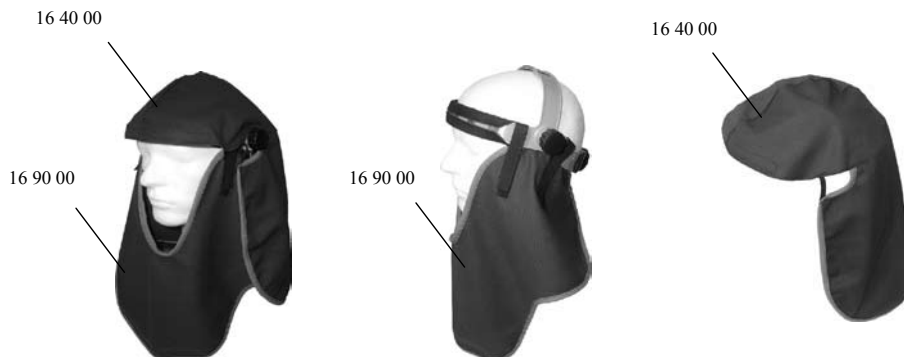

Příslušenství ke svařovacím kuklám

Svařovací ochranná skla

110/90-09	Svařovací sklo tmavost 9 110 x 60 mm (baleno po 10-ti ks) – CENA ZA 1 KS !	26,-
110/90-10	Svařovací sklo tmavost 10 110 x 60 mm (baleno po 10-ti ks) – CENA ZA 1 KS !	26,-
110/90-11	Svařovací sklo tmavost 11 110 x 60 mm (baleno po 10-ti ks) – CENA ZA 1 KS !	26,-
110/90-12	Svařovací sklo tmavost 12 110 x 60 mm (baleno po 10-ti ks) – CENA ZA 1 KS !	26,-
110/90-13	Svařovací sklo tmavost 13 110 x 60 mm (baleno po 10-ti ks) – CENA ZA 1 KS !	26,-

Ochrana hlavy a krku svářeče

16 40 00	Ochrana hlavy – látková, nehořlavá úprava	350,-
16 90 00	Ochrana krku – látková, nehořlavá úprava	350,-