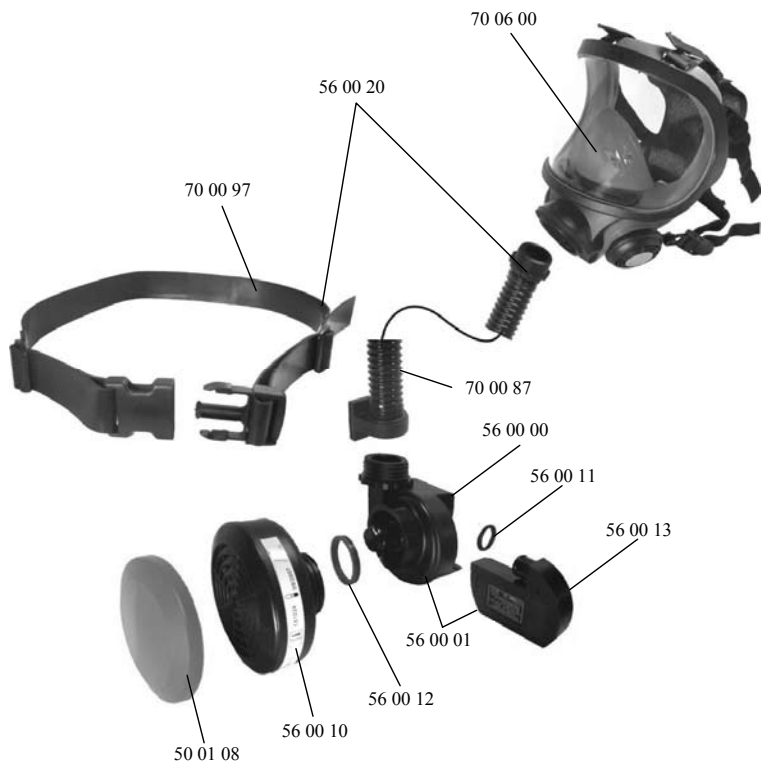

CleanAIR Asbest

Náhradní díly a příslušenství pro CleanAIR Asbest

56 06 00	CleanAIR Asbest včetně baterie, filtru, hadice s držákem, automatické nabíječky, gumového opasku a celoobličejové masky Sundström SR 200	15 820,-
56 00 00	CleanAIR Asbest bez baterie a filtru	3 976,-
56 00 01	CleanAIR Asbest včetně baterie ,bez filtru	7 100,-
56 00 02	CleanAIR Asbest včetně baterie, filtru, hadice s držákem, automatické nabíječky, gumového opasku !!! bez celoobličejové masky!!!	9 900,-
56 00 10	Filter P3 pro Clean-air Asbest	260,-
56 00 11	O-kroužek k baterii	15,-
56 00 12	Těsnící kroužek jednotky	105,-
56 00 13	Výměnná baterie pro CA Asbest - Li-Ion 7,2V/1850mAh	3 200,-
56 00 20	Gumový opasek s hadicí a držákem jednotky	1 200,-
70 06 00	Celoobličejová maska Sundström SR 200	4 500,-
70 00 87	Hadice s držákem jednotky CleanAIR Asbest	900,-
70 00 97	Opasek gumový pro CleanAIR Asbest	285,-
50 01 08	Krytka filtru	45,-
	70 00 37 Nabíječka CleanAIR Asbest	1 560,-