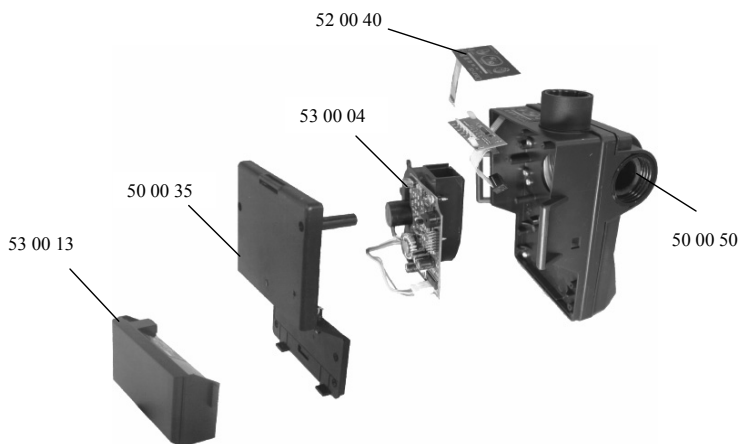

Náhradní díly pro CleanAIR Chemical Flow Control

53 00 04	Ventilátor s motorkem pro CA Chemical s elektronikou Flow Control	4 950,-
53 00 13	Výměnná baterie NiMH 7,2V/4,5 Ah	3 490,-
50 00 50	Těsnící koružek pro CA Chemical	30,-
50 00 35	Zadní víko pro CA Chemical-pro jednotku s výměnnou baterií	150,-
52 00 40	Klávesnice pro jednotku CA Chemical Flow Control	340,-